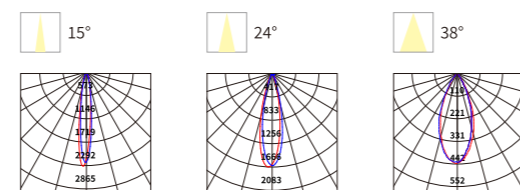

Body Color

Model No.	W	V	lm	LxHxØ [mm] LxWxH [mm] ØxH [mm]			
-----------	---	---	----	--------------------------------------	--	--	--

OS21011	5W	DC24V	350lm	Φ60x68mm	Aluminum alloy	Track	36
---------	----	-------	-------	----------	----------------	-------	----