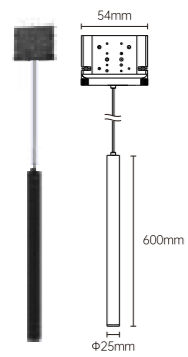

Body Color

Model No.	W	V	lm	LxHxØ [mm] LxWxH [mm] ØxH [mm]			
-----------	---	---	----	--------------------------------------	--	--	--

OS21010	5W	DC24V	350lm	Φ25x600mm	Aluminum alloy	Track	24
---------	----	-------	-------	-----------	----------------	-------	----