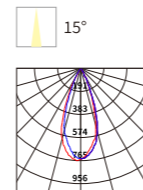

Body Color

Model No.	W	V	lm	LxHxØ [mm] LxWxH [mm] ØxH [mm]			
-----------	---	---	----	--------------------------------------	--	--	--

OS21010	5W	DC24V	350lm	Φ25x600mm	Aluminum alloy	Track	24
---------	----	-------	-------	-----------	----------------	-------	----