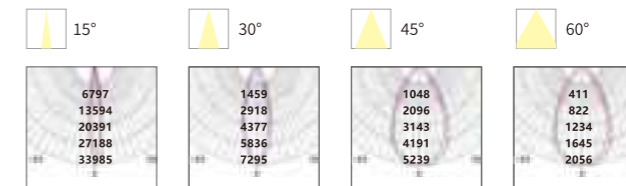

Model No.	W	V	lm	LxHxØ [mm] LxWxH [mm] ØxH [mm]			
-----------	---	---	----	--------------------------------------	--	--	--

OS75082 1760lm 22W AC220-240V 121x190x207mm Aluminum Fixed installation /

15°	30°	45°	60°
6797 13594 20391 27188 33985	1459 2918 4377 5836 7295	1048 2096 3143 4191 5239	411 822 1234 1645 2056